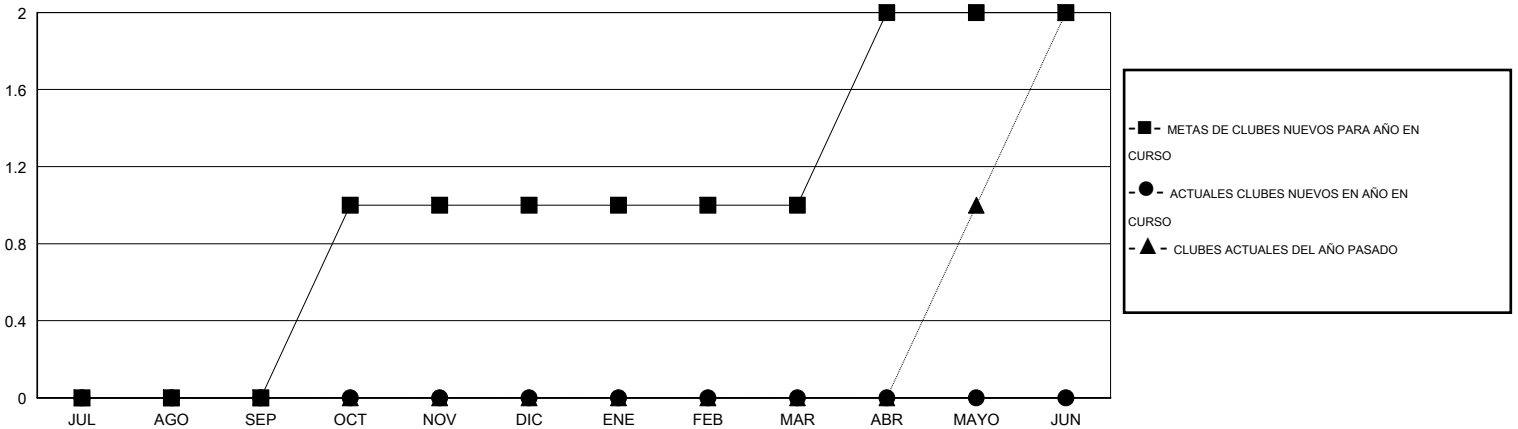

MONTHLY MEMBERSHIP PROGRESS REPORT

District O 2

Results as of: 9/30/2015

GMT: Pedro Marrello

UBICACIÓN ARGENTINA

GMT DE AE 3

Clubes					socios				
RESULTADOS DE 2015-2016					RESULTADOS DE 2015-2016				
TRIMESTRE	META DE CLUBES NUEVOS	NUEVOS CLUBES	CLUBES DADOS DE BAJA	GANANCIA/PÉRDIDA NETA	TRIMESTRE	META DE SOCIOS NUEVOS	SOCIOS FUNDADORES Y SOCIOS AÑADIDOS	SOCIOS DADOS DE BAJA	GANANCIA/PÉRDIDA NETA
JUL/AGO/SEP	0	0	0	0	JUL/AGO/SEP	-10	40	39	1
OCT/NOV/DIC	1	0	0	0	OCT/NOV/DIC	65	0	0	0
ENE/FEB/MAR	0	0	0	0	ENE/FEB/MAR	5	0	0	0
ABR/MAYO/JUN	1	0	0	0	ABR/MAYO/JUN	47	0	0	0

METAS Y CIFRA ACUMULATIVA DE CLUBES NUEVOS

METAS Y CIFRA ACUMULATIVA DE SOCIOS

CLUBES DADOS DE BAJA: 0	13 CLUBS OF 74 AÑADIERON 1 O MÁS SOCIOS NUEVOS	<u>DISTRIBUCIÓN POR SEXO</u>
		MASCULINO 807 (43.20%)
		FEMENINO 1,061 (56.80%)
<u>SOCIOS DADOS DE BAJA</u>	CLIC AQUÍ PARA DATOS DE SALUD DE CLUB	SOCIOS EN UNIDAD FAMILIAR 735
FALLECIDOS 4		CABEZA DE FAMILIA 340
CLUB CANCELADO 0		NO ES CABEZA DE FAMILIA 395
OTRO 35		
TOTAL 39		