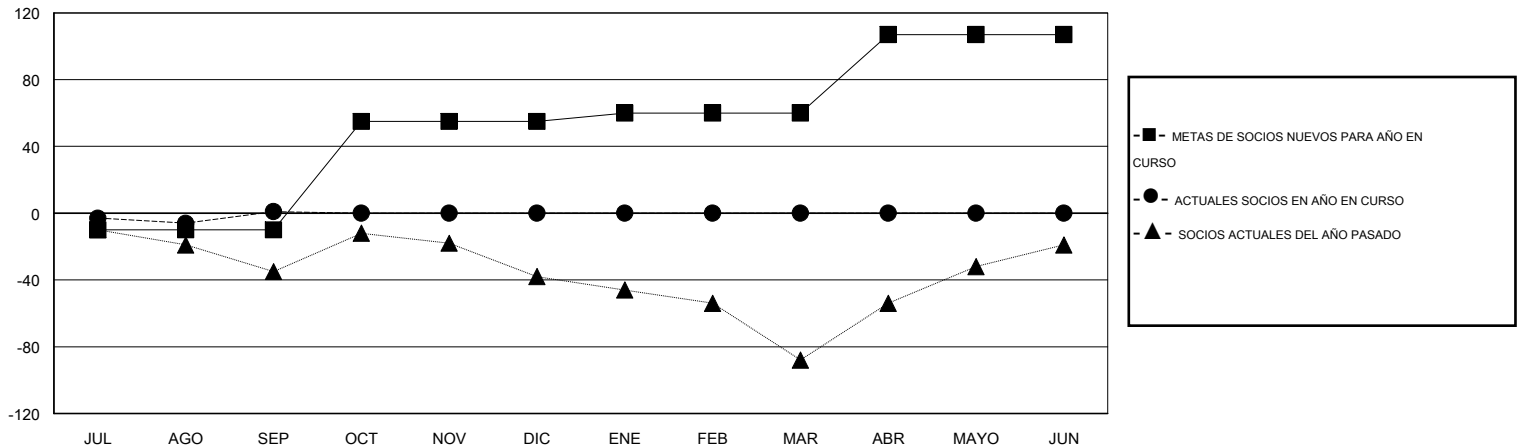

MONTHLY MEMBERSHIP PROGRESS REPORT

District O 2

Results as of: 9/30/2015

GMT: Pedro Marrello

UBICACIÓN ARGENTINA

GMT DE AE 3

Clubes					socios				
RESULTADOS DE 2015-2016					RESULTADOS DE 2015-2016				
TRIMESTRE	META DE CLUBES NUEVOS	NUEVOS CLUBES	CLUBES DADOS DE BAJA	GANANCIA/PÉRDIDA NETA	TRIMESTRE	META DE SOCIOS NUEVOS	SOCIOS FUNDADORES Y SOCIOS AÑADIDOS	SOCIOS DADOS DE BAJA	GANANCIA/PÉRDIDA NETA
JUL/AGO/SEP	0	0	0	0	JUL/AGO/SEP	-10	40	39	1
OCT/NOV/DIC	1	0	0	0	OCT/NOV/DIC	65	0	0	0
ENE/FEB/MAR	0	0	0	0	ENE/FEB/MAR	5	0	0	0
ABR/MAYO/JUN	1	0	0	0	ABR/MAYO/JUN	47	0	0	0

METAS Y CIFRA ACUMULATIVA DE CLUBES NUEVOS

METAS Y CIFRA ACUMULATIVA DE SOCIOS

CLUBES DADOS DE BAJA: 0	13 CLUBS OF 74 AÑADIERON 1 O MÁS SOCIOS NUEVOS	<u>DISTRIBUCIÓN POR SEXO</u>
		MASCULINO 807 (43.20%)
		FEMENINO 1,061 (56.80%)
<u>SOCIOS DADOS DE BAJA</u>	CLIC AQUÍ PARA DATOS DE SALUD DE CLUB	SOCIOS EN UNIDAD FAMILIAR 735
FALLECIDOS 4		CABEZA DE FAMILIA 340
CLUB CANCELADO 0		NO ES CABEZA DE FAMILIA 395
OTRO 35		
TOTAL 39		